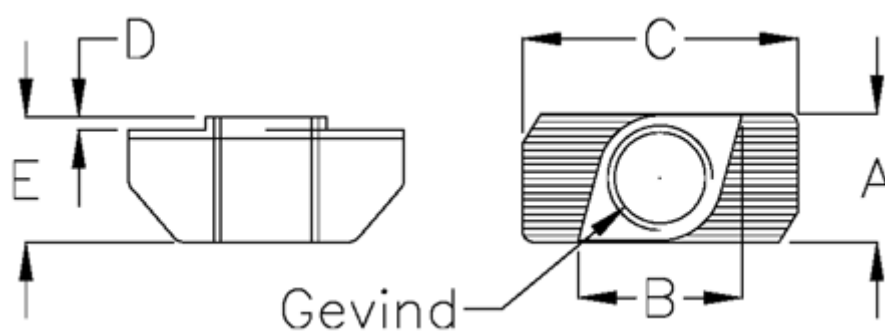

Varenummer: 0581421025  
Beskrivelse: Hepco MCS T-møtrik 1-242-1025  
str M5 (slids 8)

## Mål

A	= 7.9
B	= 7.9
C	= 16.3
D	= 1.4
E	= 6.2
Gevind	= M5
Vægt (kg)	= 0.004